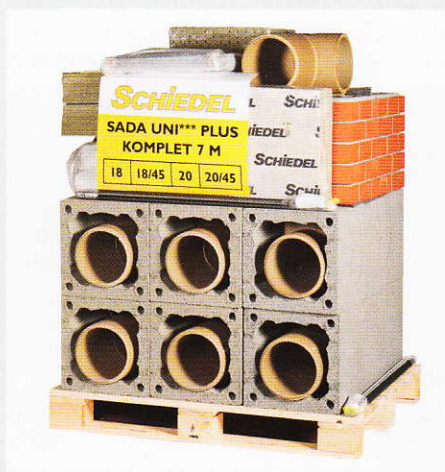

Sada obsahuje komínové tvárnice, komínové vložky a izolační rohož pro standardní délku komínu 7 m

NEOMEZENÁ ROTACE LŽÍCE

Technologickou novinkou je neomezená rotace lžice při terénních pracích, což umožňuje naklápěcí rotátor švédské společnosti Steelwrist, který poprvé do Brna přivezl její český zástupce společnost Naklápěcí rotátory.

Jde o přídatné zařízení umístěné mezi násadou rýpadla a lžicí či jiným pracovním nástrojem pro stroje o hmotnosti od dvou do 26 tun. Obsluha tak může jednak vykonávat stejné úkoly rychleji a snadněji a pouštět se do činností dřívě neproveditelných. Také z toho plynoucí úspora pohonných hmot není zanedbatelná a menší počet přejezdů techniky méně utužuje půdu a poškozují povrch.

Používání rotátorů je v oboru zemních prací velkým trendem a ve Skandinávii, odkud tato myšlenka pochází, je takto vybaveno více než 80 procent všech rýpadel. Steelwrist patří mezi nejrychleji se rozvíjející firmu v tomto oboru a její podíl na trzích rapidně roste.

NÁVRAT STARÝCH ČASŮ

Na veletrh však zavítají i firmy, které návštěvníky zavedou do „zlatých“ časů poklidné minulosti, které získávají na oblibě. Společnost REX produkuje a dodává zákazníkům ucelené kolekce dekorativní litiny s vysokou užitnou hodnotou, jako jsou lucerny či ozdobná kování. Portfolio svých produktů neustále rozšiřuje a exportuje do většiny zemí EU. Tvoří je ucelené řady komponentů pro městský mobiliář, parkový a zahradní mobiliář, reprezentativní prostory i soukromí do-